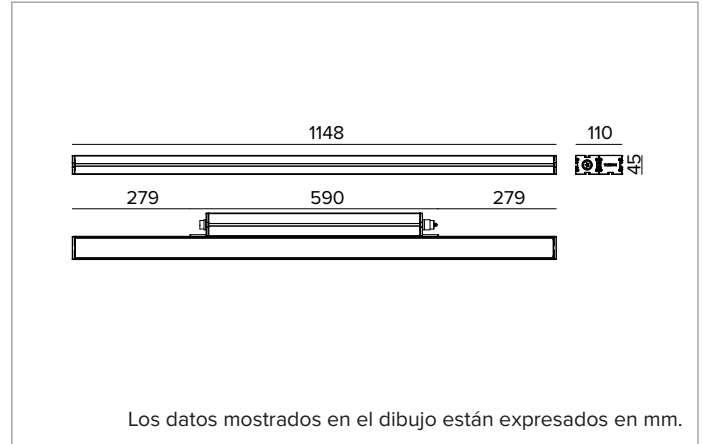

E0544GFL830ELFW | JEDI NOVA 55 Proyector Side Box Proyector lineal orientable de LED

		3000K	H(m)	D1(m)	D2(m)	E _{max} (lx)
		Ra80	10°	38°		
Fixture Power	70W	1	0.17	0.70	42897	
Source Flux	9096lm	2	0.34	1.39	10724	
Fixture Flux	6991lm	3	0.51	2.09	4766	
Efficacy	100lm/W	4	0.69	2.79	2681	
TS2119	I _{max} =4716cd/klm	I _{max}	42897cd	5	0.86	3.48 1716

Óptica: LENTE

Apertura del haz de luz: GRZ 10°x40°

Eficiencia óptica: 77%

Flujo luminaria: 6991lm

Rendimiento luminoso: 100lm/W

Seguridad fotobiológica: Conforme al grupo de riesgo RG1 (Riesgo Bajo)

CARACTERÍSTICAS MECÁNICAS

Color y acabado: Blanco florentino

Dimensiones: L=1148mm

Peso: 4,7Kg

Versión: STANDARD

Grado de protección: IP66,IP67,IP68,IP69

Resistencia mecánica: IK07

CARACTERÍSTICAS ELÉCTRICAS

Driver integrado, en la versión ON-OFF (posicionado lateralmente al cuerpo óptico). Equipado con cableado pasante con conectores IN/OUT para instalación de panel con sellado longitudinal (el sellado limita el riesgo de ascenso de la humedad hacia el driver / cuerpo óptico). Luminaria compatible con EN 60598-2-22 para suministro de energía desde un sistema de emergencia centralizado CPSS (Central Power Supply System), no incorporado en la luminaria - áreas de alto riesgo excluidas. La potencia y el flujo predeterminados son 100% en CA y 100% en CC.